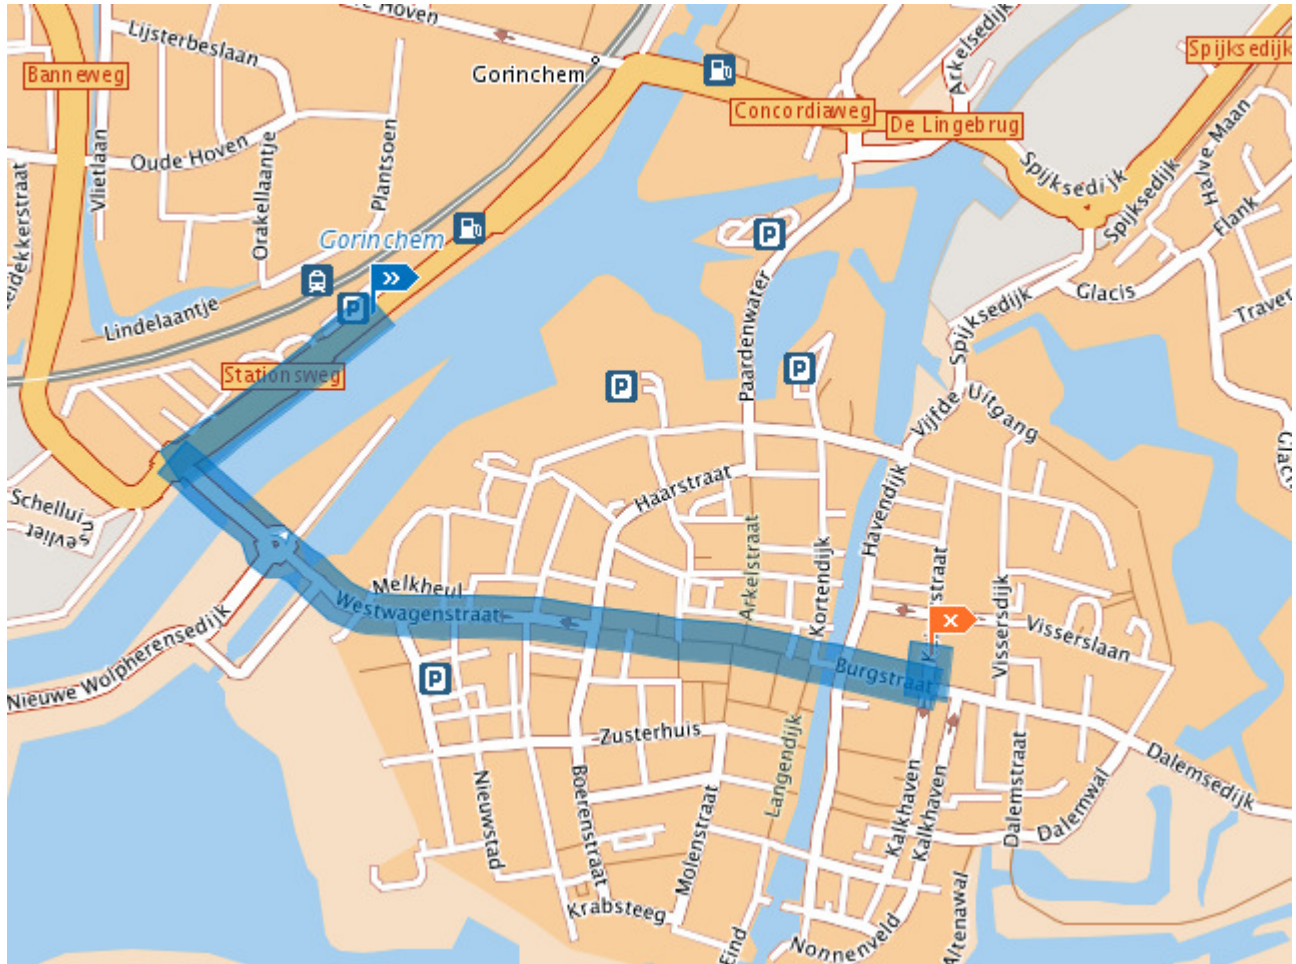

Hele route

Map24

www.map24.com

Uw route

Tussenvpunten

Stationsweg Gorinchem

Keizerstraat Gorinchem

Afstand

Reistijd

1.37 km

20 min

Nr.	Beschrijving	Plaats	Afstand	Reistijd
01 	U start in de Stationsweg in Gorinchem.	Gorinchem	51 m	1 min
02 	Blijf op deze weg, de Stationsweg, en ga verder voor 332 m.	Gorinchem	383 m	6 min
03 	Neem de rotondeDe Kom en verlaat deze bij de 1. afrit. Dit is de Lange Brug.	Gorinchem	387 m	6 min
04 	Vervolg uw route voor 131 m op de Lange Brug.	Gorinchem	518 m	8 min
05 	Neem de rotonde en verlaat deze bij de 2. afrit. Dit is de Korte Brug.	Gorinchem	557 m	8 min
06 	Vervolg uw route voor 54 m op de Korte Brug.	Gorinchem	611 m	9 min
07 	U blijft rechtdoor rijden. Deze weg, de Korte Brug, gaat nu over in de Westwagenstraat. Volg deze weg voor 329 m.	Gorinchem	940 m	14 min
08 	U blijft rechtdoor rijden. Deze weg, de Westwagenstraat, gaat nu over in de Gasthuisstraat. Volg deze weg voor 161 m.	Gorinchem	1.10 km	16 min
09 	U blijft rechtdoor rijden. Deze weg, de Gasthuisstraat, gaat nu over in de Hoogstraat. Volg deze weg voor 94 m.	Gorinchem	1.20 km	18 min