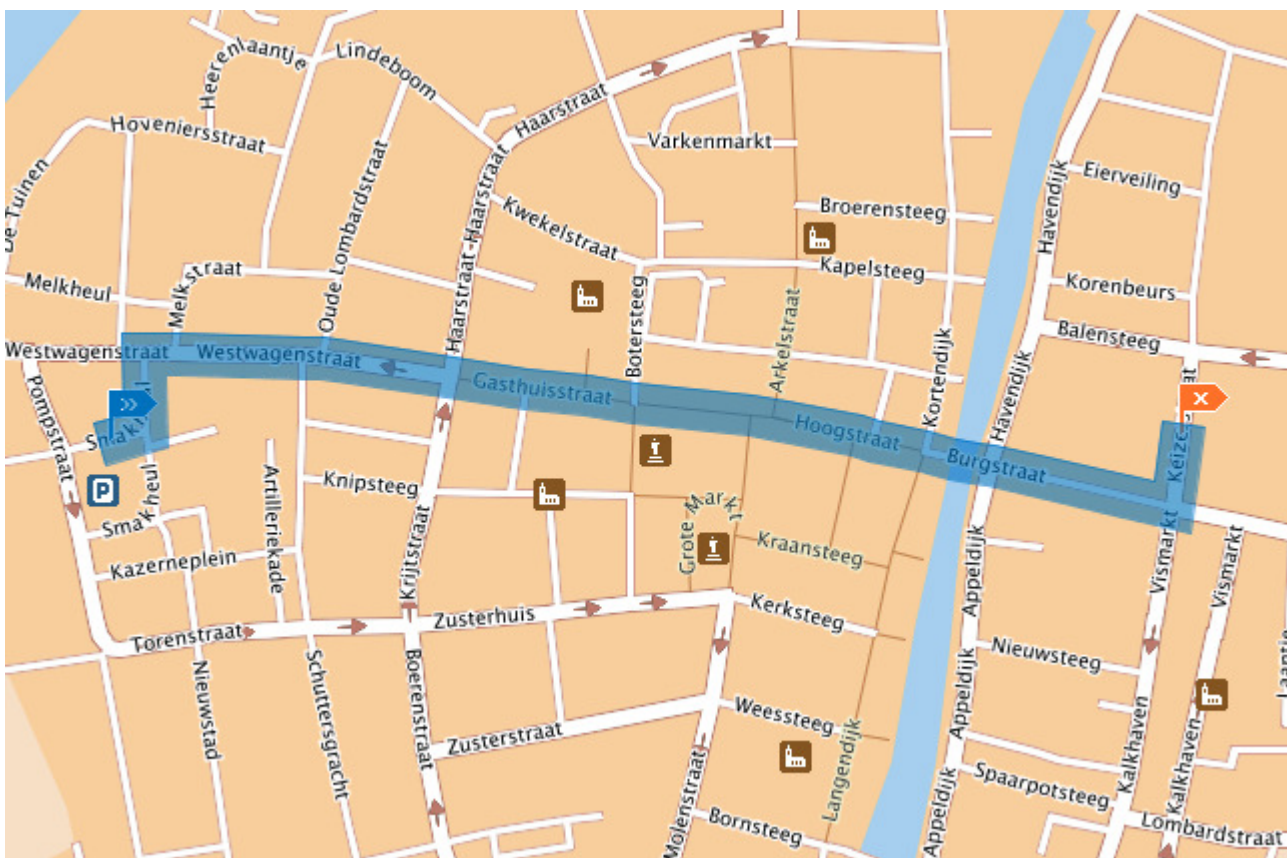

Uw route

Nr.	Beschrijving	Plaats	Afstand	Reistijd
03 	Verlaat nu de Kweeklust en sla schuin links af de Nieuwe Walsteeg in. Volg deze weg voor 94 m.	Gorinchem	159 m	2 min
04 	U blijft rechtdoor rijden. Deze weg, de Nieuwe Walsteeg, gaat nu over in de Walstraat. Volg deze weg voor 82 m.	Gorinchem	241 m	4 min
05 	U blijft rechtdoor rijden. Deze weg, de Walstraat, gaat nu over in de Korenbrugstraat. Volg deze weg voor 72 m.	Gorinchem	313 m	5 min
06 	U bereikt uw 1. tussenpunt, de Korenbrugstraat in Gorinchem.	Gorinchem	313 m	5 min
07 	Blijf op deze weg, de Korenbrugstraat, en ga verder voor 33 m.	Gorinchem	346 m	5 min
08 	U blijft rechtdoor rijden. Deze weg, de Korenbrugstraat, gaat nu over in de Blauwe Torenstraat. Volg deze weg voor 57 m.	Gorinchem	403 m	6 min
09 	Verlaat nu de Blauwe Torenstraat en sla rechts af de Keizerstraat in. Volg deze weg voor 163 m.	Gorinchem	566 m	8 min
10 	U bent na 566 m en 8 min op uw bestemming, de Keizerstraat in Gorinchem aangekomen.	Gorinchem	566 m	8 min

Map24

www.map24.com

Uw route

Tussentpunten

-  Smakheul Gorinchem
-  Keizerstraat Gorinchem

Afstand

Reistijd

654 m

10 min

Kaartuitsnede

Nr.	Beschrijving	Plaats	Afstand	Reistijd
 01	U start in de Smakheul in Gorinchem.	Gorinchem	20 m	0 min
 02	Verlaat deze weg en ga links de Smakheul in en vervolg uw route voor 41 m.	Gorinchem	61 m	1 min