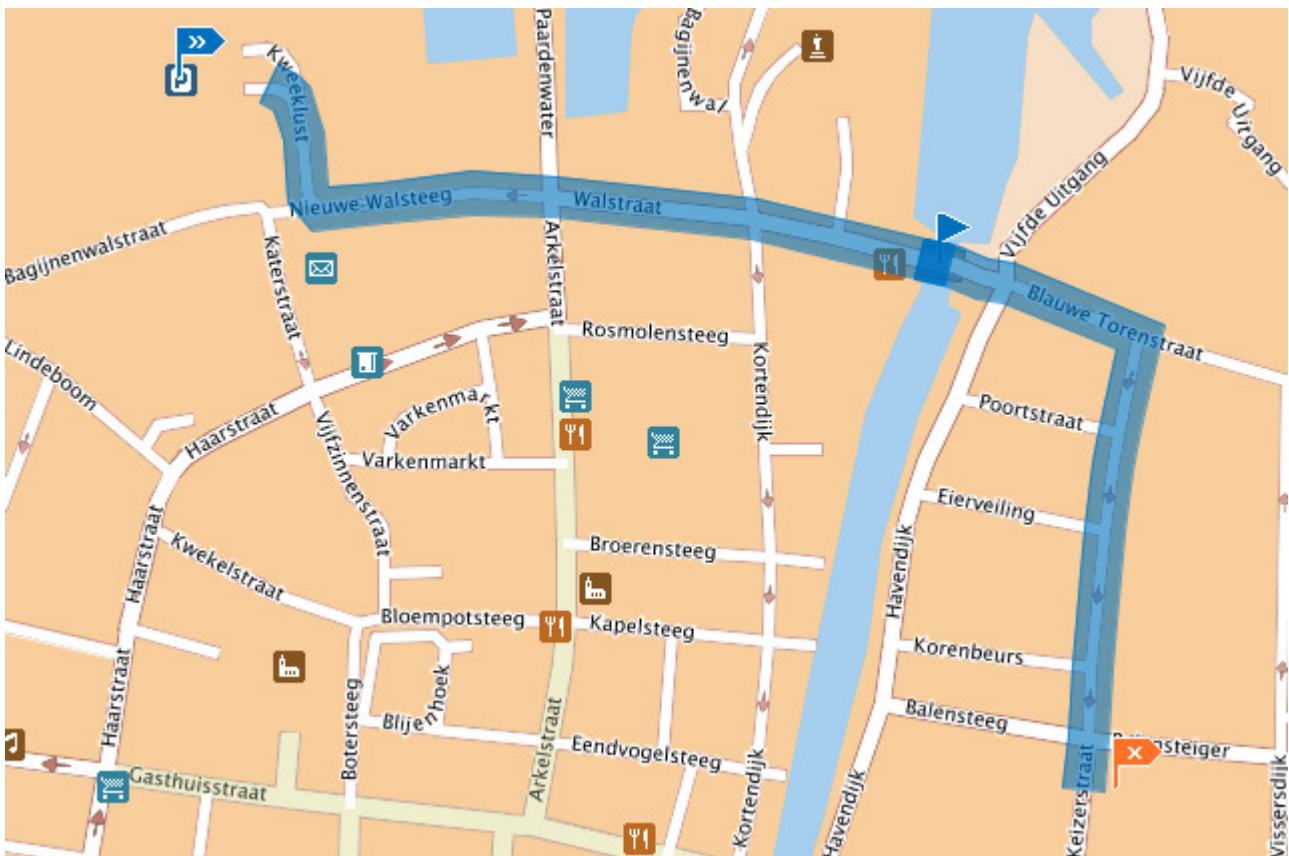

Map24

www.map24.com

Uw route

Tusspunten

	Afstand	Reistijd
 Kweeklust Gorinchem		
 Korenbrugstraat Gorinchem	313 m	5 min
 Keizerstraat 14 Gorinchem Gorinchem	566 m	8 min

Kaartuitsnede

Nr.	Beschrijving	Plaats	Afstand	Reistijd
01 	U start in de Kweeklust in Gorinchem.	Gorinchem		0 min
02 	Blijf op deze weg, de Kweeklust, en ga verder voor 65 m.	Gorinchem	65 m	1 min

Uw route

Nr.	Beschrijving	Plaats	Afstand	Reistijd
03 	Verlaat nu de Kweeklust en sla schuin links af de Nieuwe Walsteeg in. Volg deze weg voor 94 m.	Gorinchem	159 m	2 min
04 	U blijft rechtdoor rijden. Deze weg, de Nieuwe Walsteeg, gaat nu over in de Walstraat. Volg deze weg voor 82 m.	Gorinchem	241 m	4 min
05 	U blijft rechtdoor rijden. Deze weg, de Walstraat, gaat nu over in de Korenbrugstraat. Volg deze weg voor 72 m.	Gorinchem	313 m	5 min
06 	U bereikt uw 1. tussenpunt, de Korenbrugstraat in Gorinchem.	Gorinchem	313 m	5 min
07 	Blijf op deze weg, de Korenbrugstraat, en ga verder voor 33 m.	Gorinchem	346 m	5 min
08 	U blijft rechtdoor rijden. Deze weg, de Korenbrugstraat, gaat nu over in de Blauwe Torenstraat. Volg deze weg voor 57 m.	Gorinchem	403 m	6 min
09 	Verlaat nu de Blauwe Torenstraat en sla rechts af de Keizerstraat in. Volg deze weg voor 163 m.	Gorinchem	566 m	8 min
10 	U bent na 566 m en 8 min op uw bestemming, de Keizerstraat in Gorinchem aangekomen.	Gorinchem	566 m	8 min

Map24

www.map24.com

Uw route

Tussentpunten

-  Smakheul Gorinchem
-  Keizerstraat Gorinchem

Afstand

Reistijd

654 m